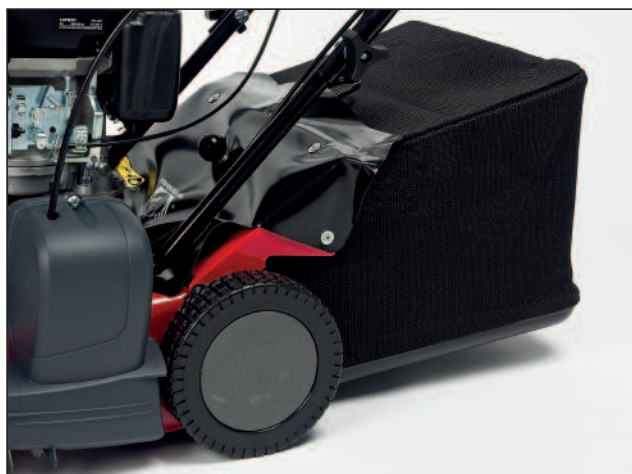

MOTOSPAZZOLA

SZ 40 L

Motospazzola a spinta
per la pulizia dei prati sintetici
Larghezza lavoro 40 cm
Profondità di lavoro regolabile da 0 a 2 cm
Spazzola in nylon elicoidale 16x36 cm
Ruote con cuscinetti a sfera Ø 20 cm
Motore Loncin 196 cc - 3,8 kW
Incluso sacco di raccolta da 45 litri
Peso 34 kg